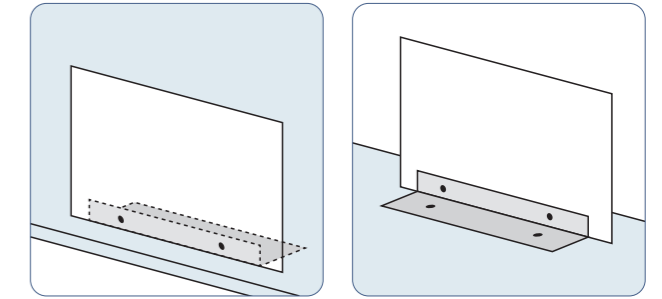

■ (C-3) 壁面式 / L型金物取付け型

■ 配線

本体よりプラグまで：1m(基準)
 電源よりプラグまで：1.5m(基準)
 ※長さ変更可能

棚上や棚下など、上下設置も可能です。

棚上 (正面)

(裏面)

棚下 (正面)

(裏面)

【A】 パネル側 L 型金物

- ・取付け面に対し、L 型金物を使用。
上下左右自在に設置可能。
- ・パネル側の金物は非発光部分へ
ビス止め。(幅調整穴付き)

【B】 DC 電源 5V2A ~ 4A
 又は AC アダプター 5V
 (2A ~ 4A)

- ・屋内用電源
- ・入力：100V