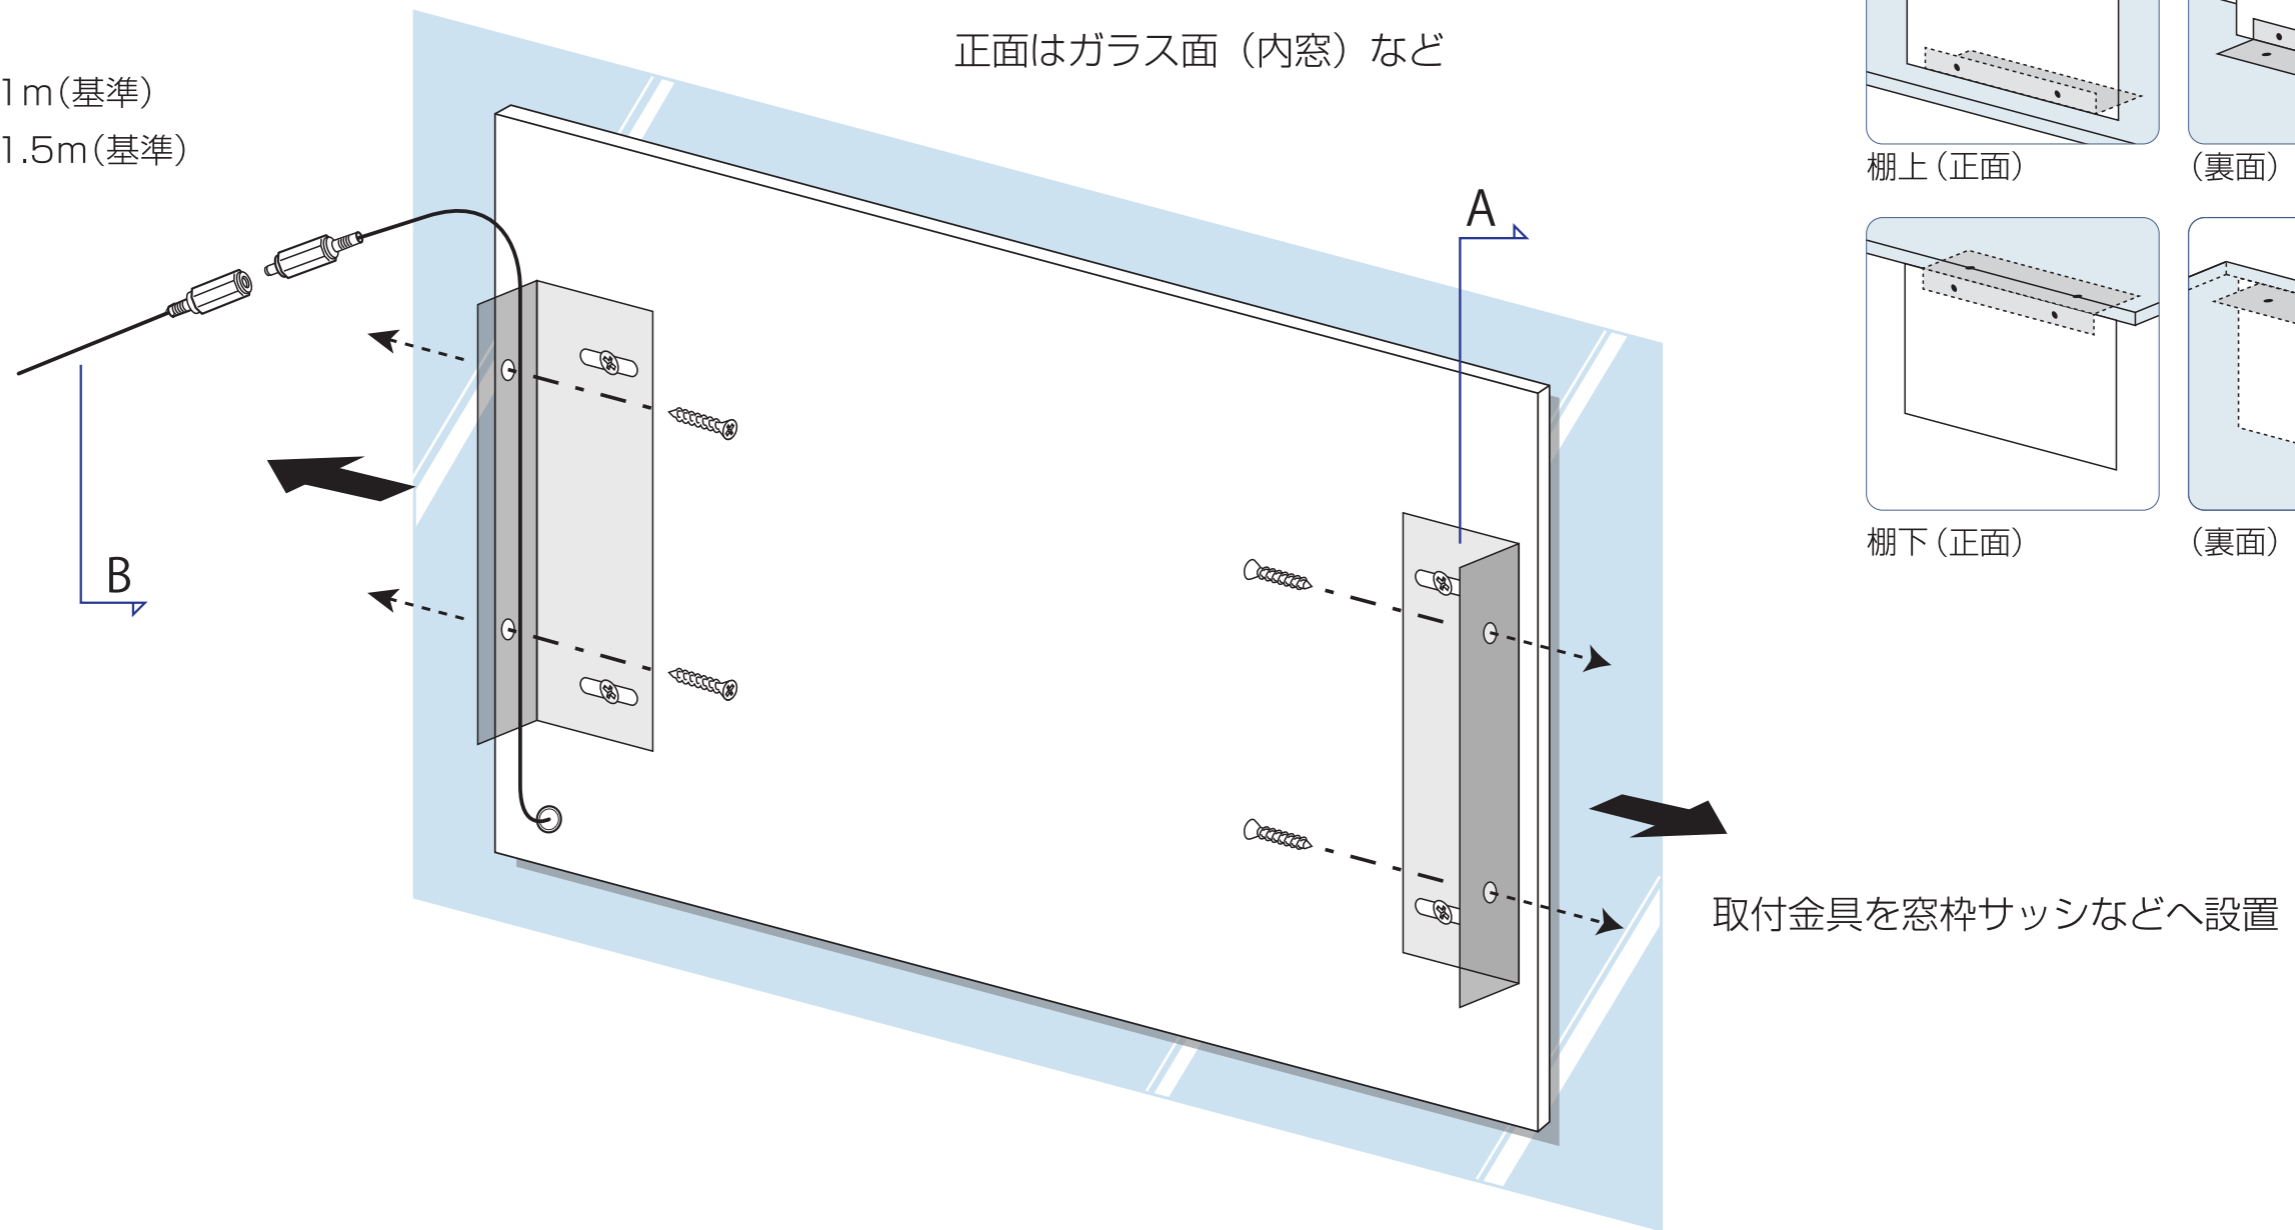

■ (C-3) 壁面式 / L型金物取付け型

■ 配線

本体よりプラグまで：1m(基準)
 電源よりプラグまで：1.5m(基準)
 ※長さ変更可能

棚上や棚下など、上下設置も可能です。

棚上 (正面)

(裏面)

棚下 (正面)

(裏面)

【A】 パネル側 L 型金物

- ・取付け面に対し、L 型金物を使用。
上下左右自在に設置可能。
- ・パネル側の金物は非発光部分へ
ビス止め。(幅調整穴付き)

【B】 DC 電源 5V2A ~ 4A
 又は AC アダプター 5V
 (2A ~ 4A)

- ・屋内用電源
- ・入力：100V