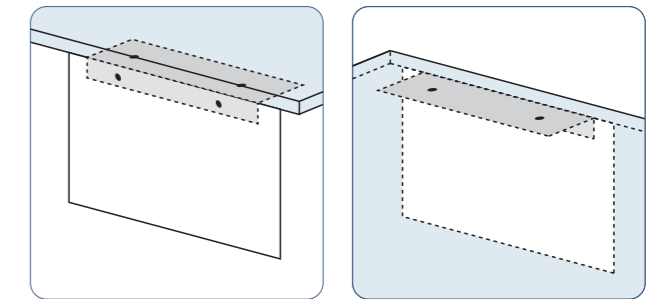

■ (C-3) 壁面式 / L型金物取付け型

■ 配線

本体よりプラグまで：1m(基準)
 電源よりプラグまで：1.5m(基準)
 ※長さ変更可能

棚上や棚下など、上下設置も可能です。

棚上 (正面)

(裏面)

棚下 (正面)

(裏面)

【A】 パネル側 L 型金物

- ・取付け面に対し、L 型金物を使用。
上下左右自在に設置可能。
- ・パネル側の金物は非発光部分へ
ビス止め。(幅調整穴付き)

【B】 DC 電源 5V2A ~ 4A
 又は AC アダプター 5V
 (2A ~ 4A)

- ・屋内用電源
- ・入力：100V