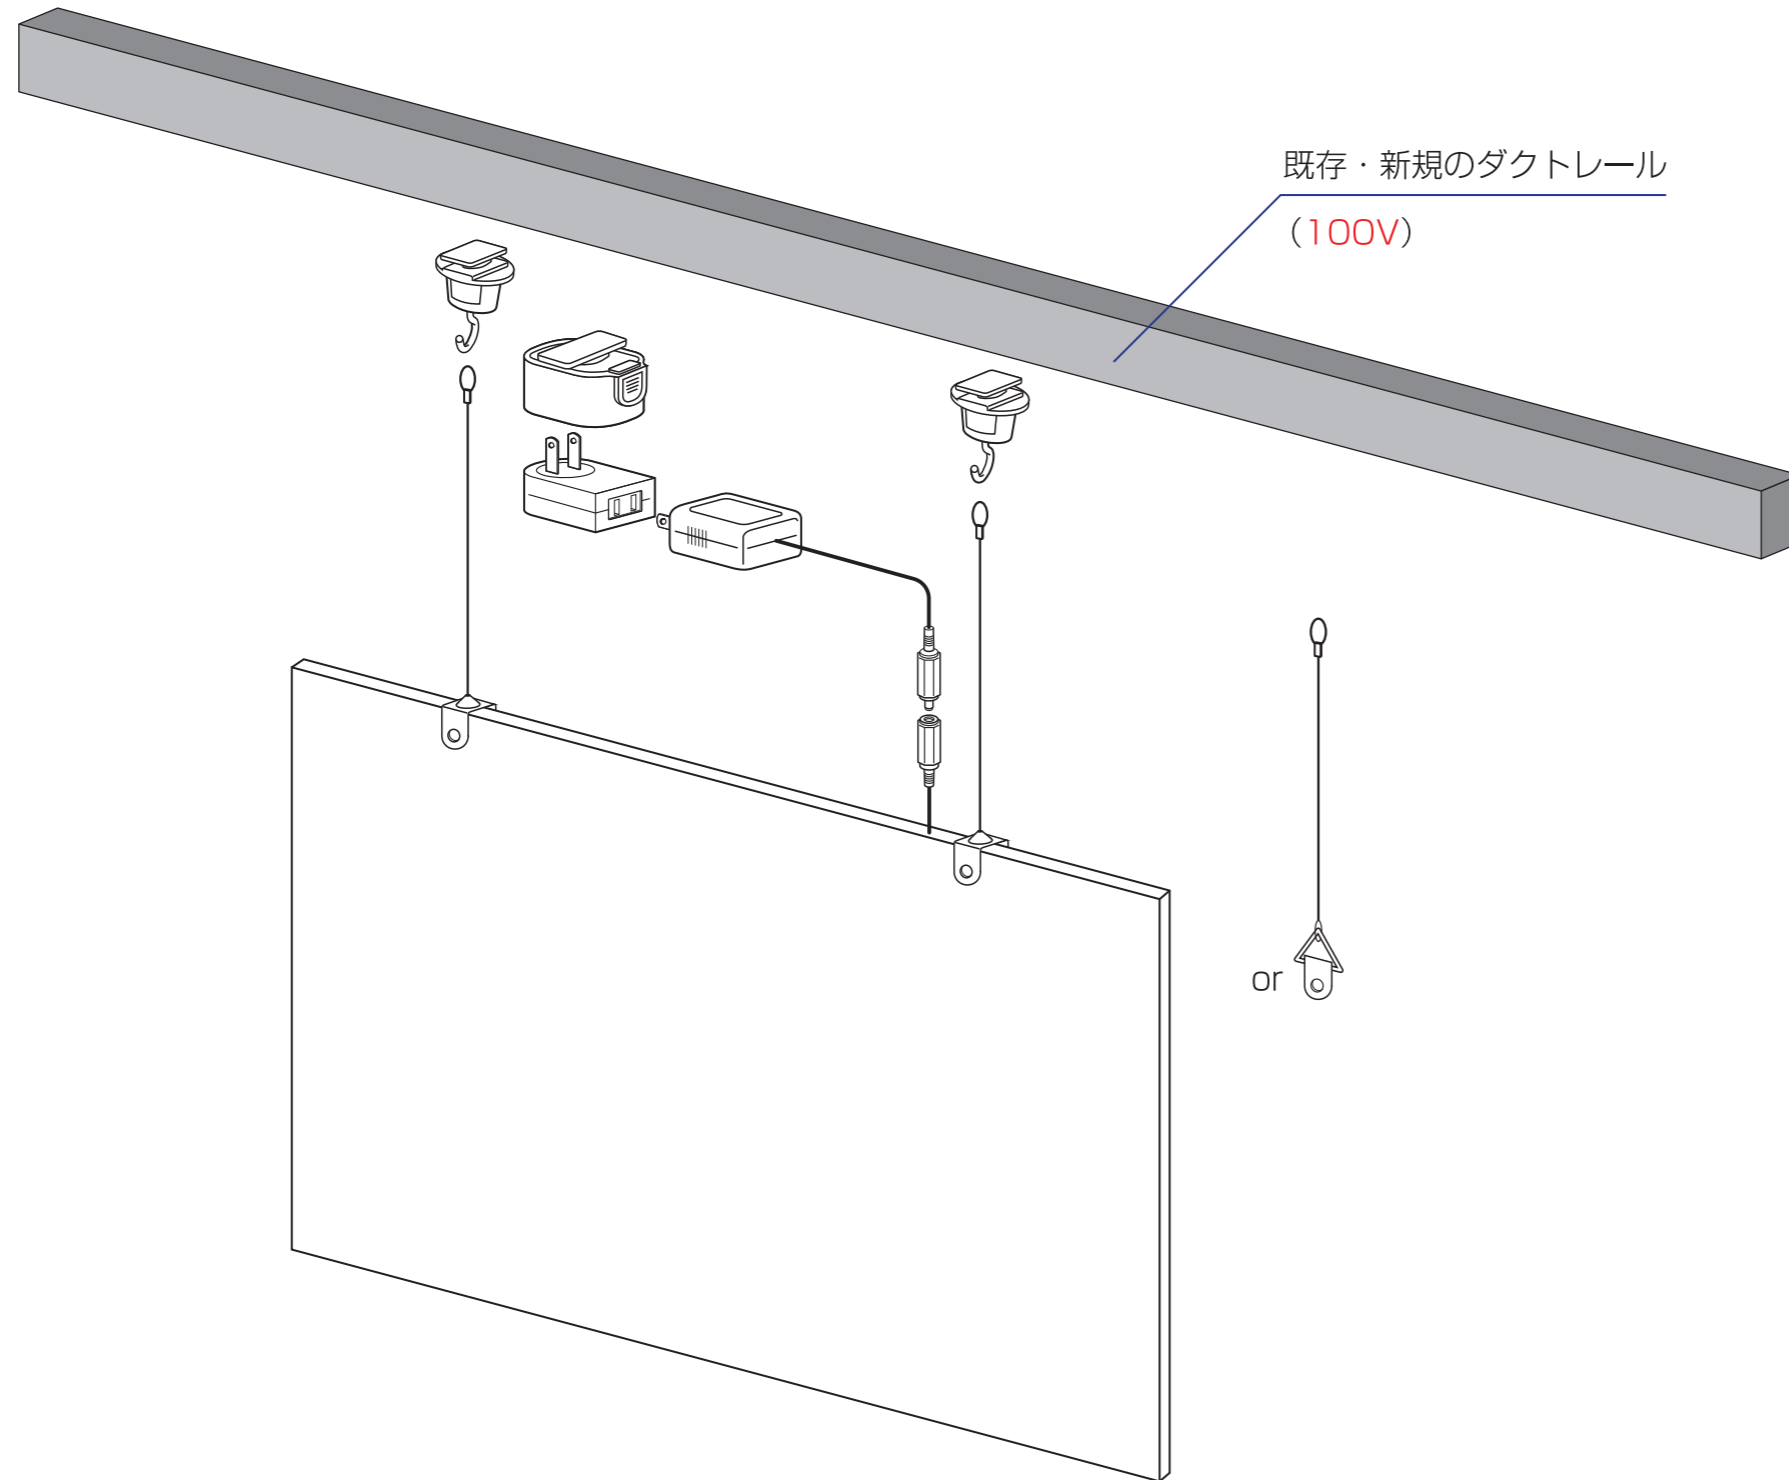

■ (B-3) 吊り式 / ダクトレール設置型

■ 配線

ダクトレールまでの長さをご指示ください。

【A】 取付金具

- ・ワイヤー吊下げにて
- 形状：コの字 or 三角形
- カラー：シルバー

【B】 ACアダプター 5V  
(2A ~ 4A)

- ・屋内用電源
- ・入力：100V