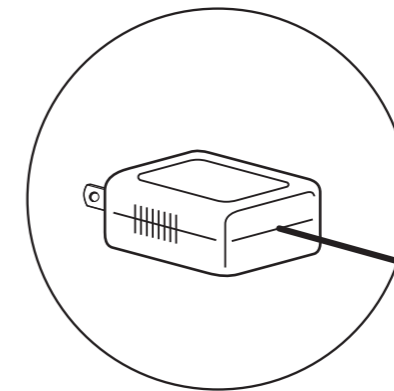

■ (B-3) 吊り式 / ダクトレール設置型

■ 配線

ダクトレールまでの長さをご指示ください。

【A】 取付金具

- ・ワイヤー吊下げにて
- 形状：コの字 or 三角形
- カラー：シルバー

【B】 ACアダプター 5V  
(2A ~ 4A)

- ・屋内用電源
- ・入力：100V