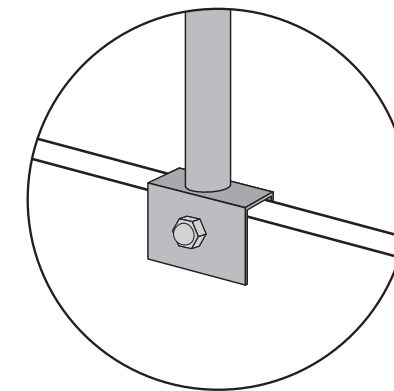

■ (B-2) 吊り式 / 金物取付け型

■ 配線

本体よりプラグまで：1.5m(基準)

電源よりプラグまで：1.5m(基準)

※長さ変更可能

【A】 取付金具

- ・コの字型吊り金物
指定色塗装
- ・あくまで一例です。
その他の形状も可能

【B】 DC 電源 5V2A ~ 4A
又は AC アダプター 5V
(2A ~ 4A)

- ・屋内用電源
- ・入力：100V