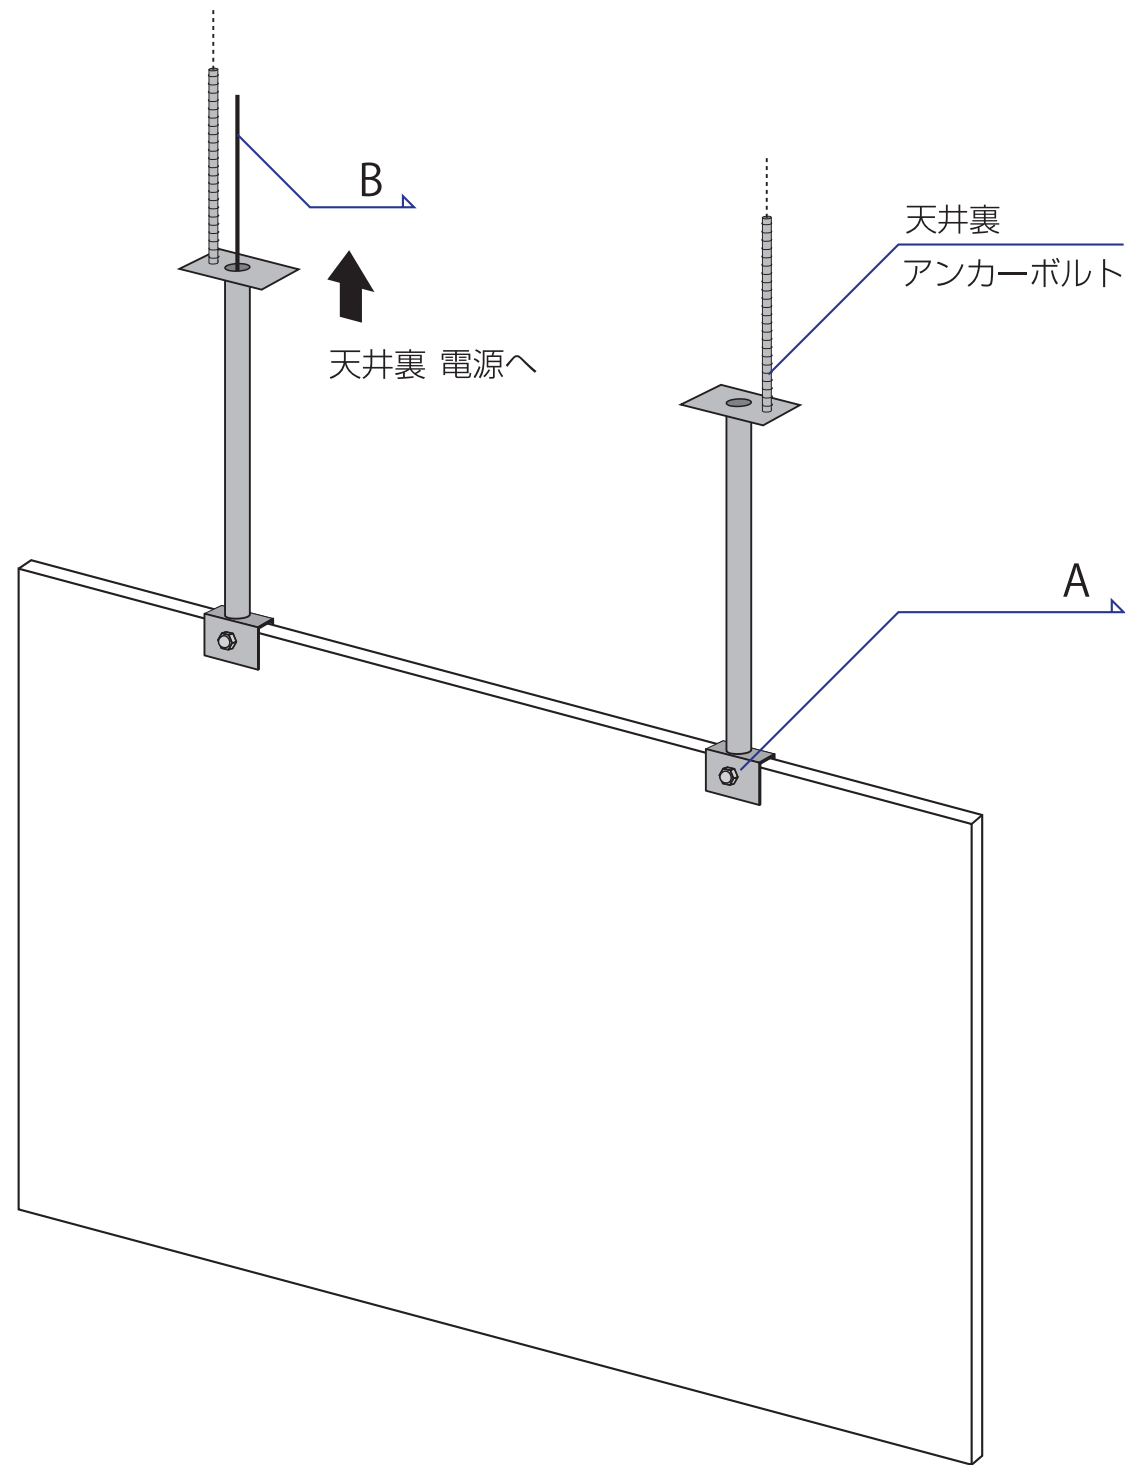

■ (B-2) 吊り式 / 金物取付け型

■ 配線

本体よりプラグまで：1.5m(基準)

電源よりプラグまで：1.5m(基準)

※長さ変更可能

【A】 取付金具

- ・コの字型吊り金物
指定色塗装
- ・あくまで一例です。
その他の形状も可能

【B】 DC 電源 5V2A ~ 4A
又は AC アダプター 5V
(2A ~ 4A)

- ・屋内用電源
- ・入力：100V