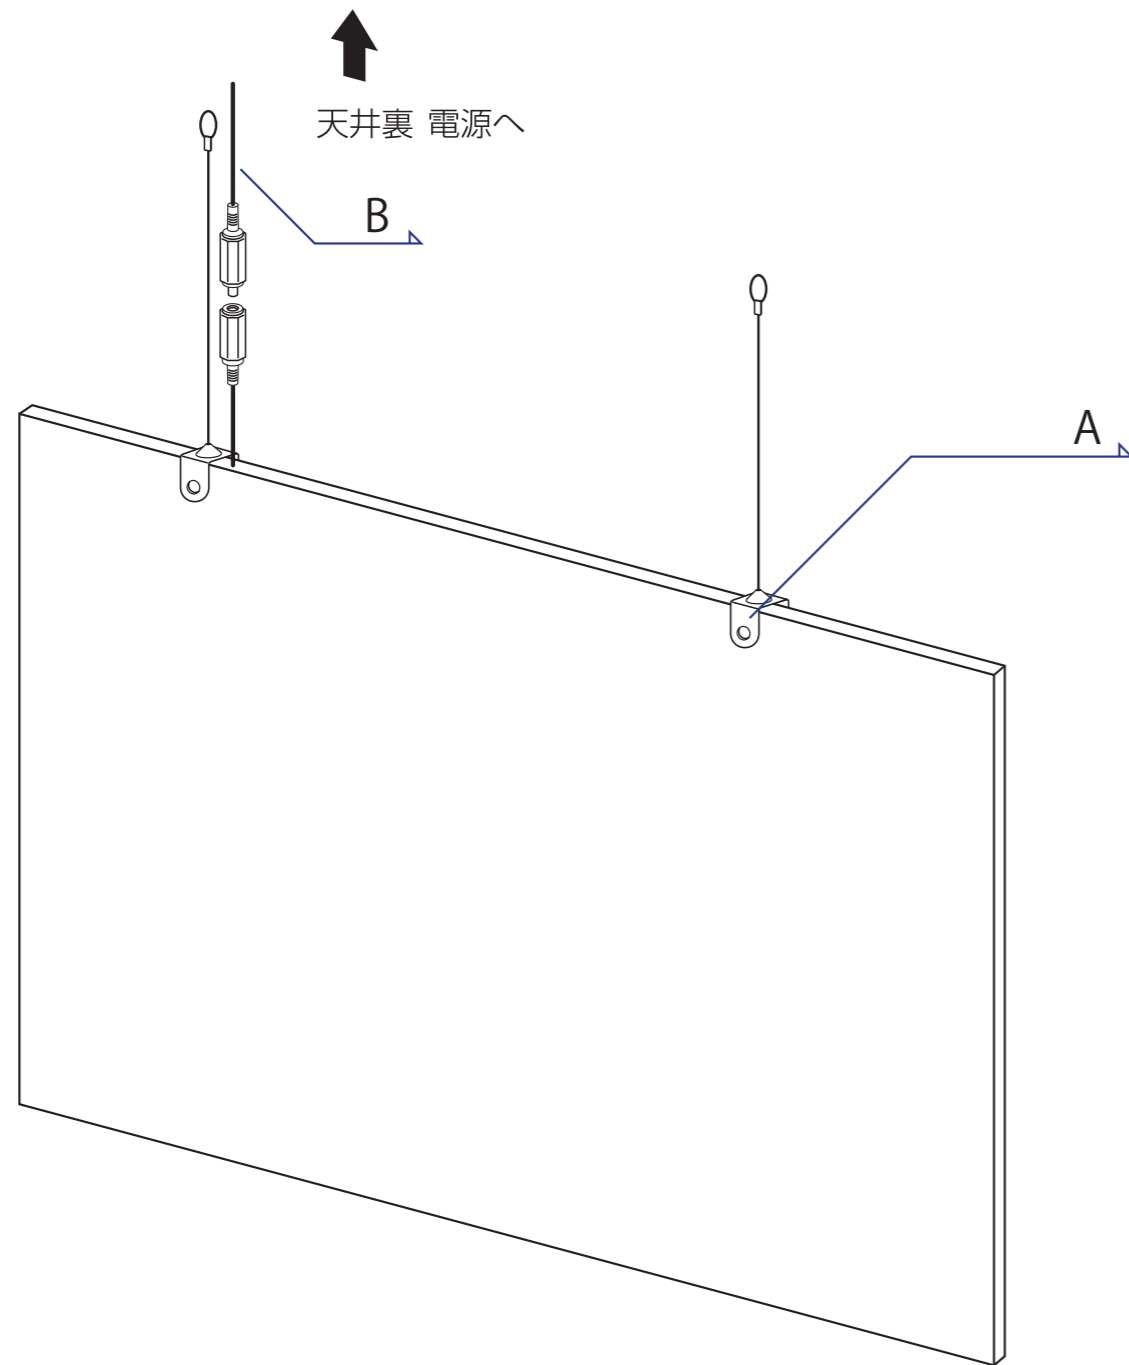

■ (B-1) 吊り式 / ワイヤー設置型

■ 配線

本体よりプラグまで：1.5m(基準)

電源よりプラグまで：1.5m(基準)

※長さ変更可能

【A】 取付金具

- ・ワイヤー吊下げにて
- 形状：コの字 or 三角形
- カラー：シルバー

【B】 DC 電源 5V2A ~ 4A

又は AC アダプター 5V

(2A ~ 4A)

- ・屋内用電源
- ・入力：100V