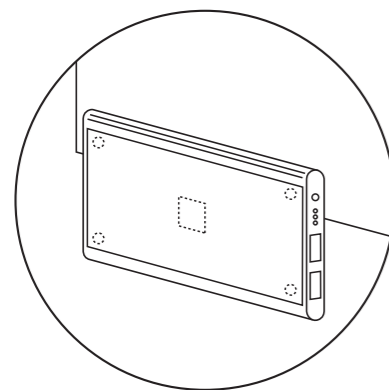

■ (A-2) 置き式 / コードレス充電器型

L型(アクリル/SUS)

木材

アクリル(白/黒)

アクリル(透明)

スチールスティック

【A】 モバイルバッテリー
 ・電源 5V2A ~ 4A
 発光時間：お問合せください
 カラー：黒

【B】 置き式用土台
 角度：基準は約 15° *変更可能
 材質：木材
 アクリル(透明・黒・白・L型)
 スチールスティック