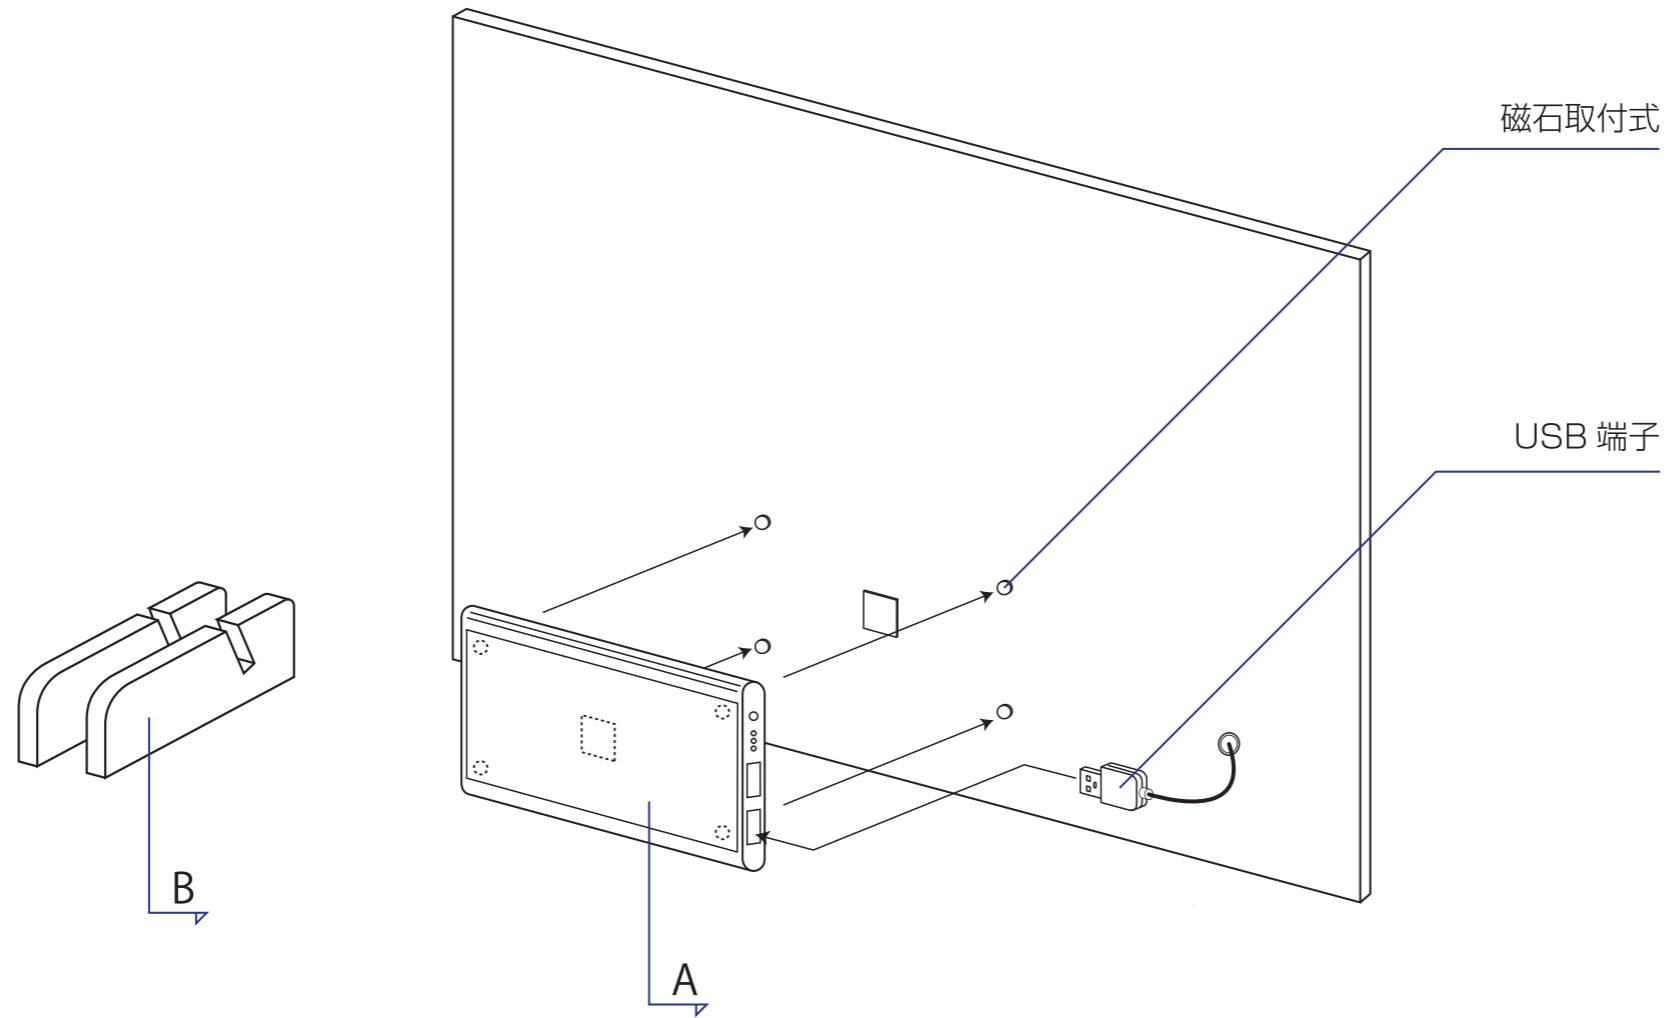

■ (A-2) 置き式 / コードレス充電器型

L型(アクリル/SUS)

木材

アクリル(白/黒)

アクリル(透明)

スチールスティック

【A】 モバイルバッテリー
 ・電源 5V2A ~ 4A
 発光時間：お問合せください
 カラー：黒

【B】 置き式用土台
 角度：基準は約 15° *変更可能
 材質：木材
 アクリル(透明・黒・白・L型)
 スチールスティック