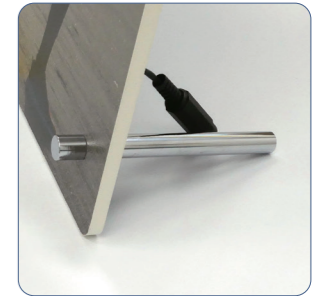

■ (A-2) 置き式 / コードレス充電器型

L型(アクリル/SUS)

木材

アクリル(白/黒)

アクリル(透明)

スチールスティック

【A】 モバイルバッテリー
 ・電源 5V2A ~ 4A
 発光時間：お問合せください
 カラー：黒

【B】 置き式用土台
 角度：基準は約 15° *変更可能
 材質：木材
 アクリル(透明・黒・白・L型)
 スチールスティック