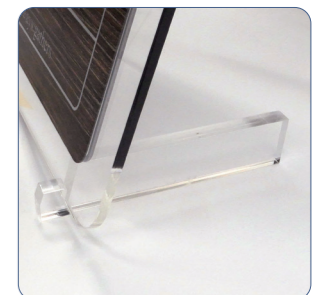

■ (A-2) 置き式 / コードレス充電器型

L型(アクリル/SUS)

木材

アクリル(白/黒)

アクリル(透明)

スチールスティック

【A】 モバイルバッテリー
 ・電源 5V2A ~ 4A
 発光時間：お問合せください
 カラー：黒

【B】 置き式用土台
 角度：基準は約 15° *変更可能
 材質：木材
 アクリル(透明・黒・白・L型)
 スチールスティック